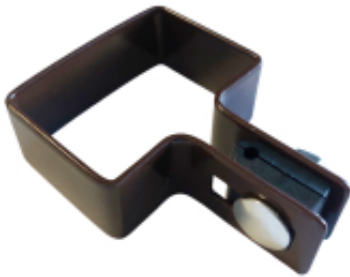

Link do produktu: <https://sklep.wromet.pl/obejma-ogrodzeniowa-slupka-początkowa-koncowa-do-paneli-60x40-brązowa-p-351.html>

Obejma ogrodzeniowa słupka początkowa końcowa do paneli 60x40 brązowa

Cena brutto	1,97 zł
Cena netto	1,60 zł
Dostępność	Dostępny
Kod producenta	OBEJMA-POCZ

Opis produktu

Obejma początkowa - końcowa 60x40mm.
Cechuje się odpornością na korozyjne działanie wilgoci, ponieważ została ocynkowana - ma to istotne znaczenie w przypadku obiektów stosowanych na świeżym powietrzu.
Obejma narożna kompletna do montażu paneli ogrodzeniowych na słupku.