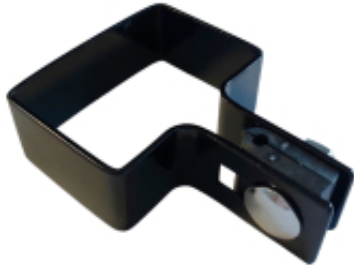

Link do produktu: <https://sklep.wromet.pl/obejma-ogrodzeniowa-slupka-poczatkowa-koncowa-do-paneli-60x40-czarna-p-354.html>

Obejma ogrodzeniowa słupka początkowa końcowa do paneli 60x40 czarna

Cena brutto	1,97 zł
Cena netto	1,60 zł
Dostępność	Dostępny
Kod producenta	OBEJMA-POCZ

Opis produktu

Obejma początkowa - końcowa 60x40mm.
Cechuje się odpornością na korozyjne działanie wilgoci, ponieważ została ocynkowana - ma to istotne znaczenie w przypadku obiektów stosowanych na świeżym powietrzu.
Obejma narożna kompletna do montażu paneli ogrodzeniowych na słupku.