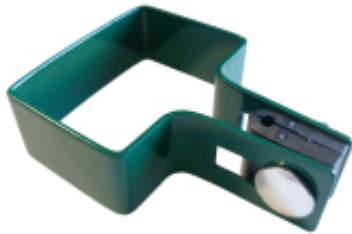

Link do produktu: <https://sklep.wromet.pl/obejma-ogrodzeniowa-slupka-początkowa-koncowa-do-paneli-60x40-zielona-p-348.html>

Obejma ogrodzeniowa słupka początkowa końcowa do paneli 60x40 zielona

Cena brutto	1,97 zł
Cena netto	1,60 zł
Dostępność	Dostępny
Kod producenta	OBEJMA-POCZ

Opis produktu

Obejma początkowa - końcowa 60x40mm.
Cechuje się odpornością na korozyjne działanie wilgoci, ponieważ została ocynkowana - ma to istotne znaczenie w przypadku obiektów stosowanych na świeżym powietrzu.
Obejma narożna kompletna do montażu paneli ogrodzeniowych na słupku.