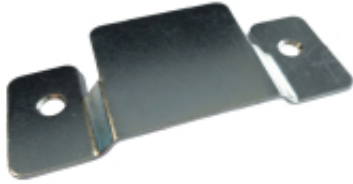

Link do produktu: <https://sklep.wromet.pl/zaczep-meblowy-lacznik-do-lozka-sofy-kwadratowy-110x48mm-p-338.html>

Zaczep meblowy łącznik do łóżka sofy kwadratowy 110x48mm

Cena brutto	0,59 zł
Cena netto	0,48 zł
Numer katalogowy	W364
Kod EAN	5907690743642

Opis produktu

CECHY PRODUKTU:

- Złącze, zaczep do łóżka.
- Posiada 2 otwory montażowe.
- Produkt ocynkowany, odporny na korozję.
- Służy do połączenia elementów kanapy w całość - różnego rodzaju puf, narożników itp.
- Montaż odbywa się poprzez wsunięcie elementów jeden w drugi.

ROZMIAR:

- 110x48 mm.